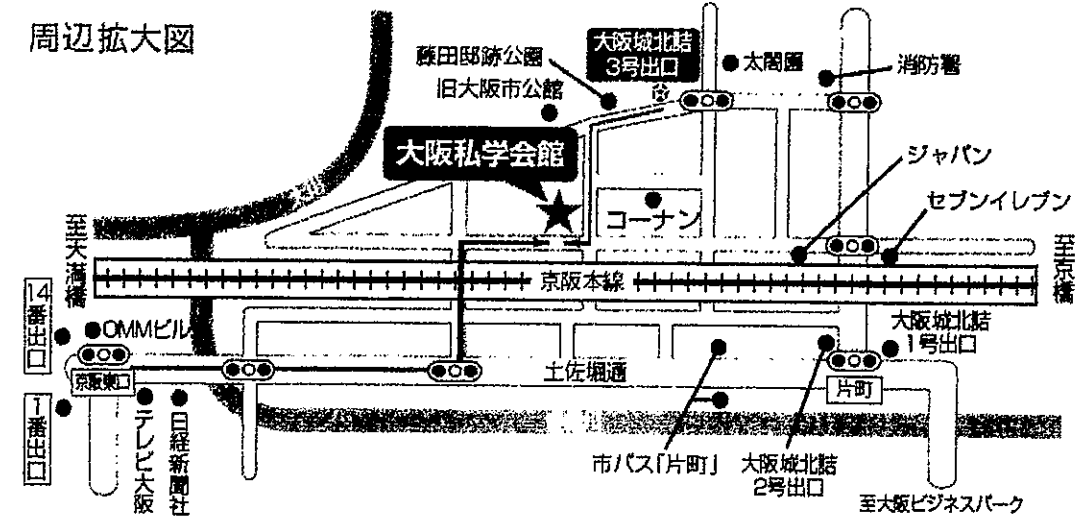

学 校 長 様
教 頭 様
事 務 長 様

大 私 人 第 99 号
2018 年 (平成 30 年) 8 月 24 日

大阪私立学校人権教育研究会
会 長 大 長 庸 祐

管理職・保護者代表人権教育研修会の開催について (ご案内)

残暑の候、先生方には、ますますご清祥のこととお慶び申し上げます。

日頃は、私学人研の研究活動にご協力をいただき、厚くお礼申し上げます。

さて、例年開催の校長・教頭・事務長・保護者代表人権教育研修会を下記により開催いたします。保護者として、親としての子どもの理解につながることを願い、学校として何ができるかを中心にお話しいたします。

先生方におかれましては、校務何かとご多忙のこととは存じますが、万障お繰り合わせの上、是非ご出席くださいますようご案内申し上げます。

記

1. 日時 2018 年 10 月 12 日 (金) 14:00~16:30

2. 会場 大阪私学会館 4階 講堂

大阪市都島区網島町 6-20 Tel: 06-6352-3751

3. 講演 「一人ひとりのセクシュアリティ ~LGB/T・SOGI って何?~」

4. 講師 川西寿美子さん

お問い合わせ等がございましたら私学人研事務局までご連絡ください。

私学人研事務局: 電話 06-6352-3754
FAX 06-6352-0889

最寄り駅

大阪城北詰

【JR東西線】3番出口より西(右)へ徒歩2分、南側(左手)に建物

京橋駅

【JR環状線・東西線】北口を出て西(左)へ進み、京阪線高架に沿って徒歩12分、北側(右手)に建物

【地下鉄長堀鶴見緑地線】5番出口から地上へ出て南(正面)へ徒歩1分で、京阪京橋駅・片町口、そこを西(右折)へ、京阪線高架に沿って徒歩12分、北側(右手)に建物

【京阪電車】片町口より京阪線高架に沿って西(左)へ徒歩12分、北側(右手)に建物

天満橋駅

【地下鉄谷町線】北改札口を出て1番出口から地上へ、土佐堀通りを東(右)へ、徒歩12分、京阪線高架をくぐって東側(右手)に建物

【京阪電車】東改札口を出て、14番出口から地上へ、または、東改札口から地下通路を通って1番出口から地上へ、土佐堀通りを東(右)へ、徒歩12分、京阪線高架をくぐって東側(右手)に建物

大阪ビジネスパーク駅

【地下鉄長堀鶴見緑地線】2番出口から地上へ出て北(左)へ、歩道に沿って進み、片町橋を渡りさらに片町交差点を北へ渡り、京阪線高架をくぐり西(左)へ徒歩10分、北側(右手)に建物