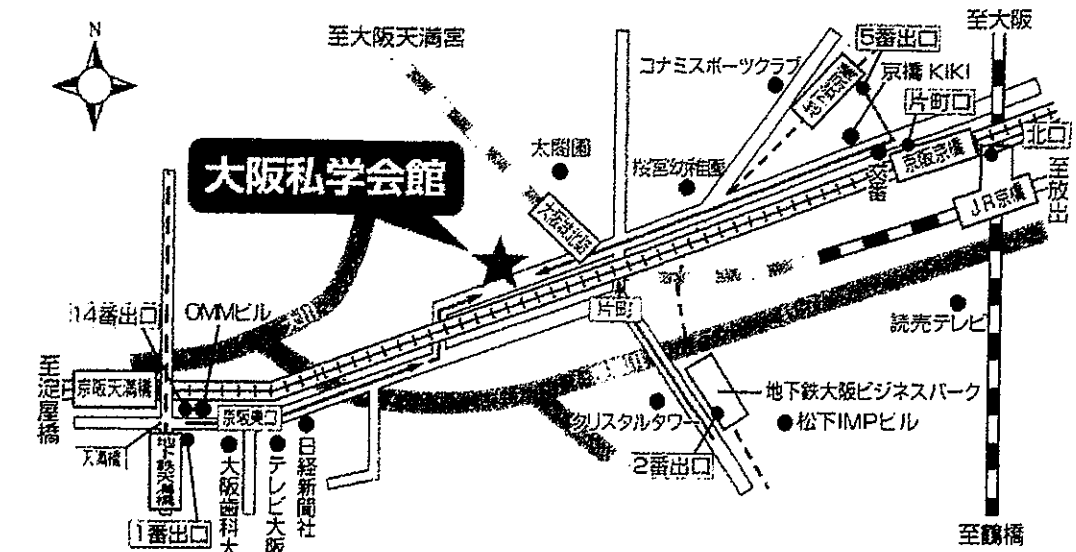

学 校 長 様
教 頭 様
事 務 長 様

大 私 人 第 99 号
2018 年 (平成 30 年) 8 月 24 日

大阪私立学校人権教育研究会
会 長 大 長 庸 祐

管理職・保護者代表人権教育研修会の開催について (ご案内)

残暑の候、先生方には、ますますご清祥のこととお慶び申し上げます。

日頃は、私学人研の研究活動にご協力をいただき、厚くお礼申し上げます。

さて、例年開催の校長・教頭・事務長・保護者代表人権教育研修会を下記により開催いたします。保護者として、親としての子どもの理解につながることを願い、学校として何ができるかを中心にお話しいたします。

先生方におかれましては、校務何かとご多忙のこととは存じますが、万障お繰り合わせの上、是非ご出席くださいますようご案内申し上げます。

記

1. 日時 2018 年 10 月 12 日 (金) 14:00~16:30

2. 会場 大阪私学会館 4階 講堂

大阪市都島区網島町 6-20 Tel: 06-6352-3751

3. 講演 「一人ひとりのセクシュアリティ ~LGB/T・SOGI って何?~」

4. 講師 川西寿美子さん

お問い合わせ等がございましたら私学人研事務局までご連絡ください。

私学人研事務局: 電話 06-6352-3754
FAX 06-6352-0889

最寄り駅

大阪城北詰

【JR東西線】3番出口より西(右)へ徒歩2分、南側(左手)に建物

京橋駅

【JR環状線・東西線】北口を出て西(左)へ進み、京阪線高架に沿って徒歩12分、北側(右手)に建物

【地下鉄長堀鶴見緑地線】5番出口から地上へ出て南(正面)へ徒歩1分で、京阪京橋駅・片町口、そこを西(右折)へ、京阪線高架に沿って徒歩12分、北側(右手)に建物

【京阪電車】片町口より京阪線高架に沿って西(左)へ徒歩12分、北側(右手)に建物

天満橋駅

【地下鉄谷町線】北改札口を出て1番出口から地上へ、土佐堀通りを東(右)へ、徒歩12分、京阪線高架をくぐって東側(右手)に建物

【京阪電車】東改札口を出て、14番出口から地上へ、または、東改札口から地下通路を通って1番出口から地上へ、土佐堀通りを東(右)へ、徒歩12分、京阪線高架をくぐって東側(右手)に建物

大阪ビジネスパーク駅

【地下鉄長堀鶴見緑地線】2番出口から地上へ出て北(左)へ、歩道に沿って進み、片町橋を渡りさらに片町交差点を北へ渡り、京阪線高架をくぐり西(左)へ徒歩10分、北側(右手)に建物